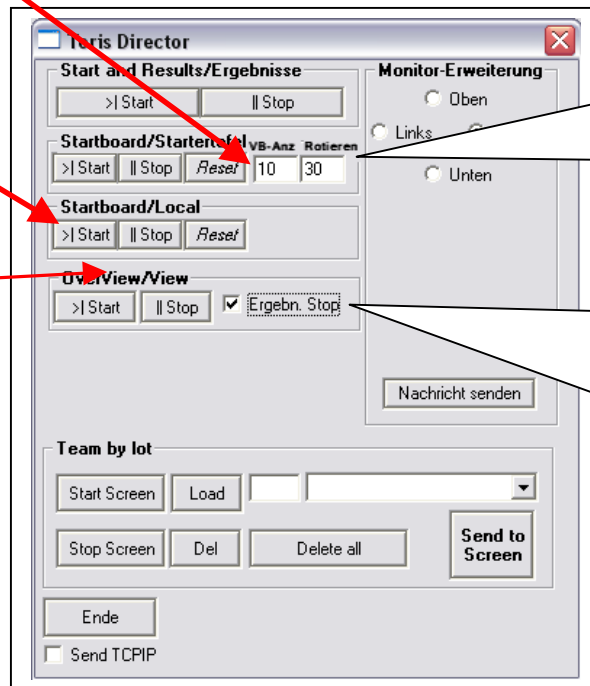

TORIS – Direktor – neue Funktionen

Neu im Startboard – die Anzahl der zu markierenden Teilnehmer, welche z.B. in einer Abreithalle in der Warteschlange sein können. Deren Startnummer sind dann gelb hinterlegt.

Kopie der Startertafel Lokal

Neugestaltung des Overview

TCPIP sollte nur Gesetz sein, wenn Ein entsprechender Client (TorisView) eingesetzt wird ! Es kommt sonst zu starken Wartezeiten, bei der Ergebniseingabe

Die Steuerung erfolgt über den SendStarter-Button in Toris um den aktuellen Starter zu setzen und danach über die Ergebniseingabe.

Rotieren ist für mehr als 44 Teilnehmer gedacht – Hier die Startnummer ab welcher rotiert werden soll. Z.B. alle 30 Starter